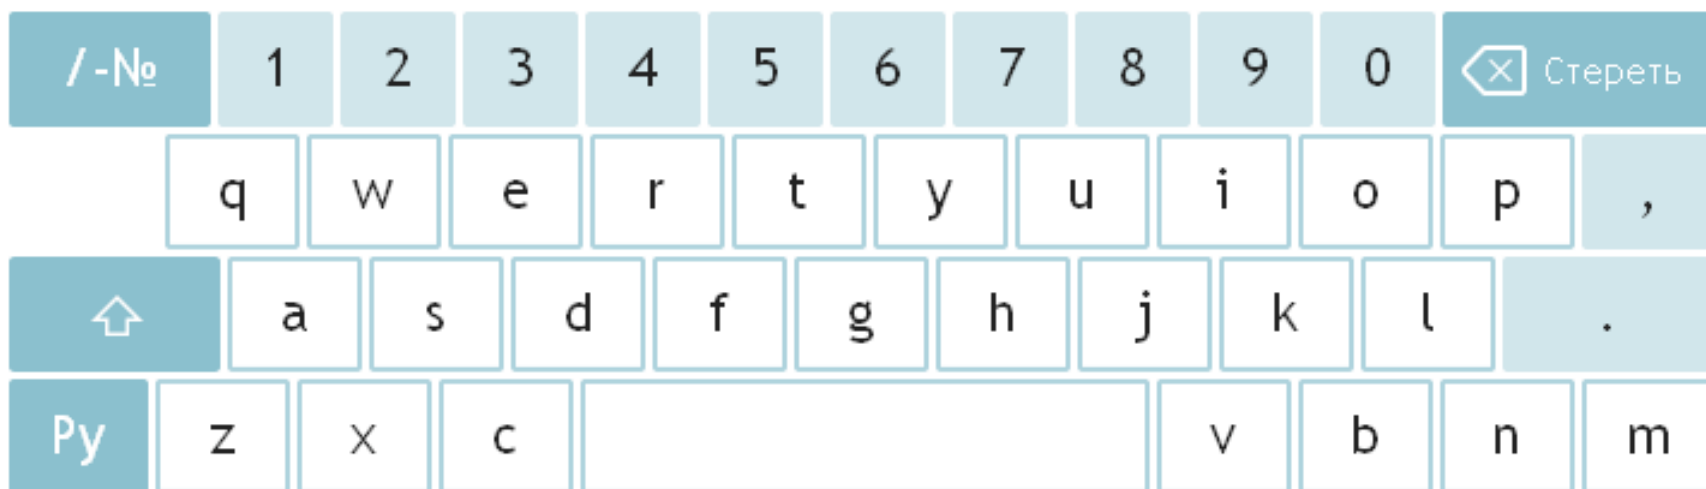

МЕНЮ

ЮМОС НЕТВОРК

ЗАВЕРШИТЬ
ОБСЛУЖИВАНИЕ

Логин

Введите email не более 50-ти символов

54321 |

НАЗАД

ДАЛЕЕ